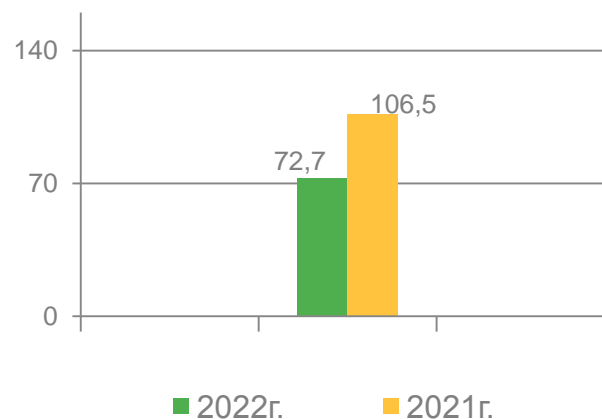

ОБЪЕМ РАБОТ, ВЫПОЛНЕННЫХ СОБСТВЕННЫМИ СИЛАМИ ПО ВИДУ ДЕЯТЕЛЬНОСТИ «СТРОИТЕЛЬСТВО» В САХАЛИНСКОЙ ОБЛАСТИ (в январе 2022 года)*

в % к соответствующему периоду
прошлого года***

*данные предварительные

**данные уточнены, 2-я оценка